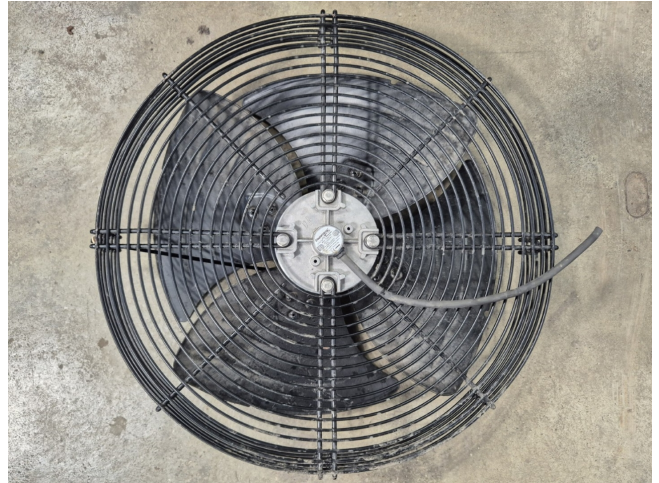

# Hidria R11R-42EFA-6M-5757

## Specifications

Marca	Hidria
Tipo	R11R-42EFA-6M-5757
Diámetro Ø (mm)	405
Potencia (kW)	0,15
Velocidad (RPM)	940
Size & Weight	500x500x170 mm (LxWxH)
Stock	1